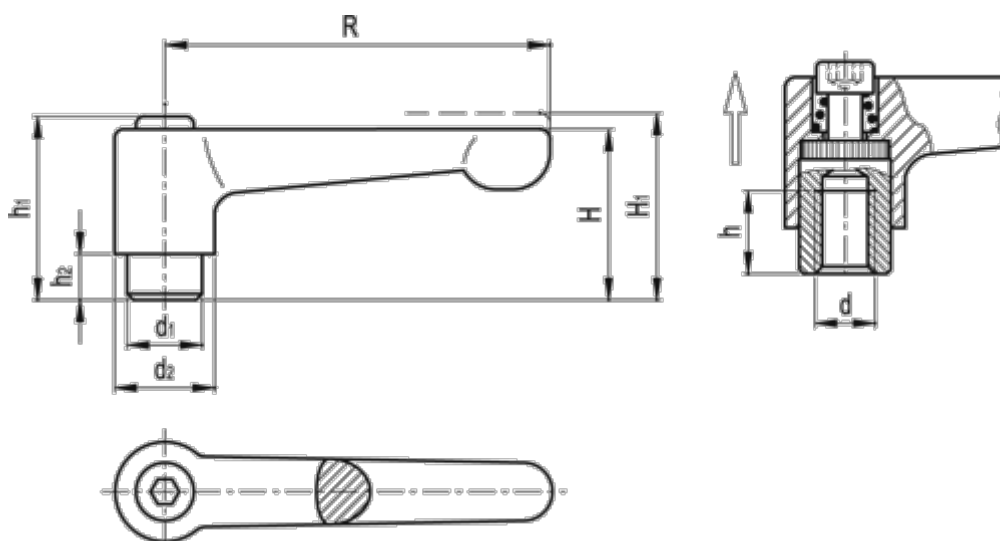

Varenummer: 20083496
Beskrivelse: E+G Indstilleligt spændegreb
GN 302-63-M6-RS, rød

Mål

d = M6	R = 63
d1 = 13.5	Vægt (g) = 74
d2 = 17.5	
h = 11	
H = 28.5	
h1 = 31.0	
H1 = 32.5	
h2 = 6.5	